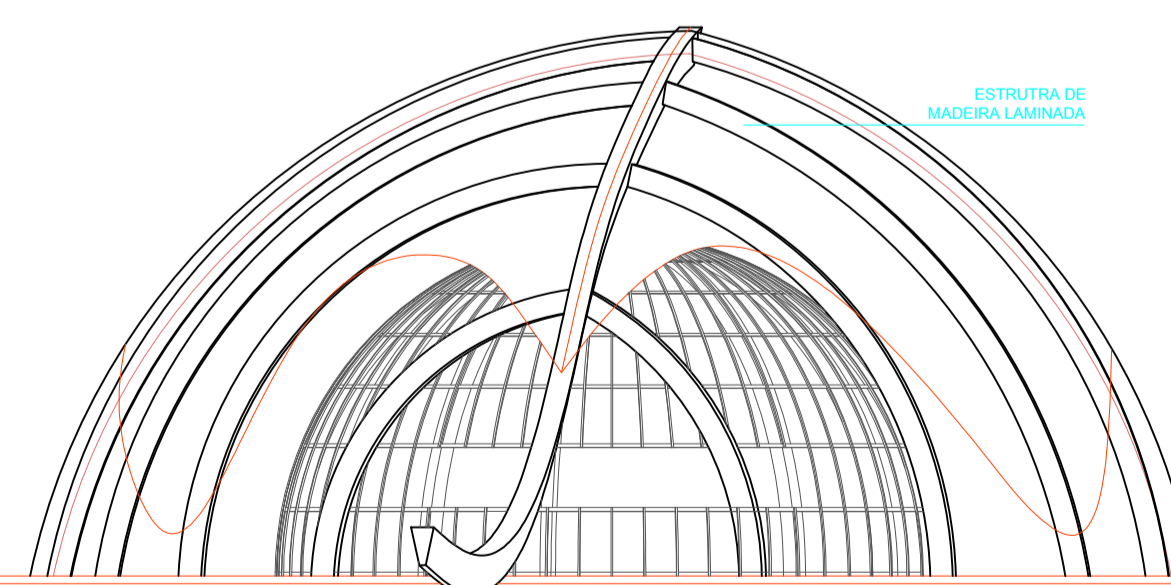

RECEPTIVO PORTARIA - REPRESENTAÇÃO ESQUEMÁTICA
VISTA LATERAL
SEM ESCALA

RECEPTIVO PORTARIA - REPRESENTAÇÃO ESQUEMÁTICA
VISTA LATERAL
SEM ESCALA

ESTRUTURA DE MADEIRA LAMINADA

RECEPTIVO PORTARIA - REPRESENTAÇÃO ESQUEMÁTICA
VISTA FRONTAL
SEM ESCALA

TELHA MADEIRA TALHADA

RECEPTIVO PORTARIA
VISTA FRONTAL
ESC.: 1/100

ESTRUTURA DE MADEIRA LAMINADA

TIPO DE OBRA:	COMERCIAL	
CLIENTE:	SERVIÇO SOCIAL DO COMÉRCIO - SESC	
CNPJ:	33.469.164/0330-44	
ENDEREÇO:	BOM JARDIM - MT	
OBRA:	PSSA - PARQUE SESC SERRA AZUL	ESTUDO PRELIMINAR
ASSUNTO:	RECEPTIVO DA PORTARIA DETALHE	
DATA:	08/08/2016	
AUTORES:	CARLOS FERNANDO DE MOURA DELPHIM ARQUITETO DA PAISAGEM CAU/BR A78950-0	EDUARDO TAKADA ARQUITETO E URBANISTA CAU/BR A78950-0
RESP. EXECUÇÃO:	EDUARDO TAKADA ARQUITETO E URBANISTA CAU/BR A45973-9	
ESCALA:	INDICADA	FOLHA:
ÁREA:	-----	02
PROJETO:	PE001 PSSA	
ARQUIVO:	C:\PROJETOS\SESC\PSSA	
FORMATO:	FORMATO A1 (841x594mm)	