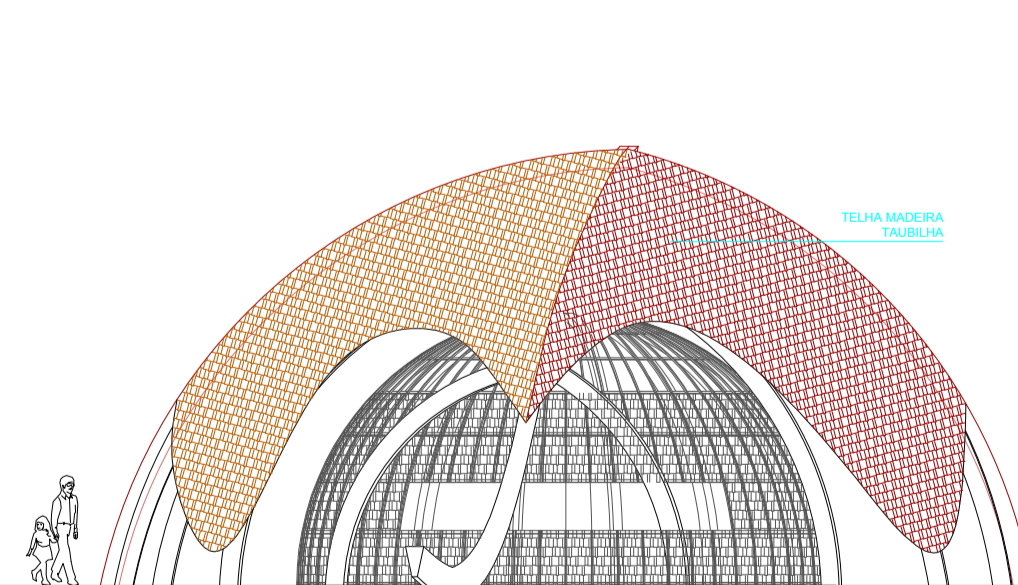

RECEPTIVO PORTARIA - REPRESENTAÇÃO ESQUEMÁTICA
VISTA LATERAL
SEM ESCALA

RECEPTIVO PORTARIA - REPRESENTAÇÃO ESQUEMÁTICA
VISTA LATERAL
SEM ESCALA

ESTRUTURA DE MADEIRA LAMINADA

RECEPTIVO PORTARIA - REPRESENTAÇÃO ESQUEMÁTICA
VISTA FRONTAL
SEM ESCALA

TELHA MADEIRA TALHADA

RECEPTIVO PORTARIA
VISTA FRONTAL
ESC.: 1/100

ESTRUTURA DE MADEIRA LAMINADA

TIPO DE OBRA:	COMERCIAL	
CLIENTE:	SERVIÇO SOCIAL DO COMÉRCIO - SESC	
CNPJ:	33.469.164/0330-44	
ENDEREÇO:	BOM JARDIM - MT	
OBRA:	PSSA - PARQUE SESC SERRA AZUL	ESTUDO PRELIMINAR
ASSUNTO:	RECEPTIVO DA PORTARIA DETALHE	
DATA:	08/08/2016	
AUTORES:	CARLOS FERNANDO DE MOURA DELPHIM ARQUITETO DA PAISAGEM CAU/BR A78950-0	EDUARDO TAKADA ARQUITETO E URBANISTA CAU/BR A78950-0
RESP. EXECUÇÃO:	EDUARDO TAKADA ARQUITETO E URBANISTA CAU/BR A45973-9	
ESCALA:	INDICADA	FOLHA:
ÁREA:	-----	02
PROJETO:	PE001 PSSA	
ARQUIVO:	C:\PROJETOS\SESC\PSSA	
FORMATO:	FORMATO A1 (841x594mm)	