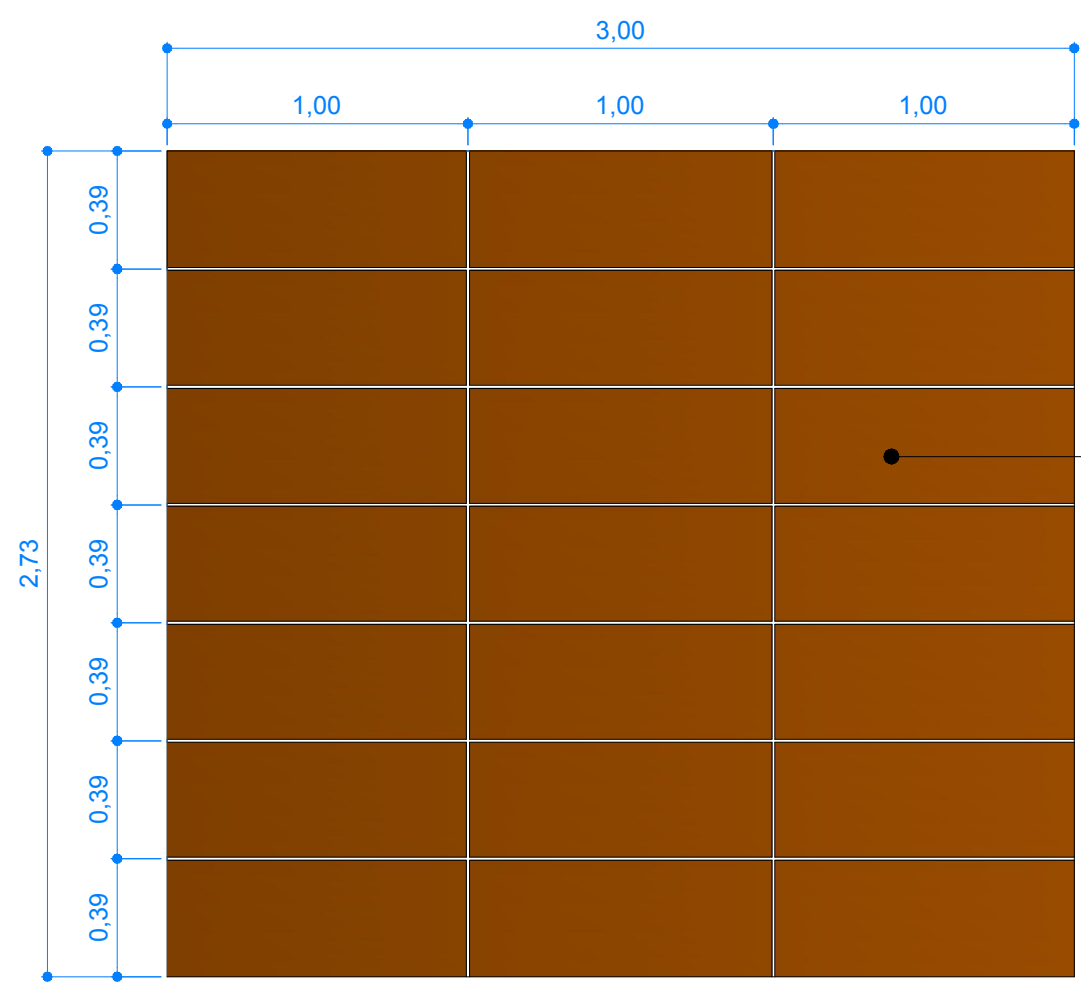

NOTA	DESCRIÇÃO
01	CONFERIR MEDIDAS NO LOCAL

Arquitetonico - painel sala de TV
Planta baixa
Escala 1/50

Arquitetonico - painel sala de TV
Vista frontal
Escala 1/50

PAINEL EM MDF COR AMENDOIA NOCE, COM FRISOS DE 1CM, ESPESSURA DO PAINEL 5CM

Arquitetonico - painel sala de TV
Ampliação painel
Escala 1/25

Arquitetonico - painel sala de TV
Implantação
Escala 1/125

Obra		Local	
Comercial		Sala de TV - HSPC	
Autor do Projeto		Resp. Execução	
Arq. Angela Flor			
CREA / CAU:		CREA / CAU:	
A63512-0			
Etapa	Áreas (m²)		
Arquitetura de interiores	Área construída:		
Título			
Detalhamento painel de mdf			
Escala	Revisão	Data revisão	Folha
Indicada	00	22/09/2017	01