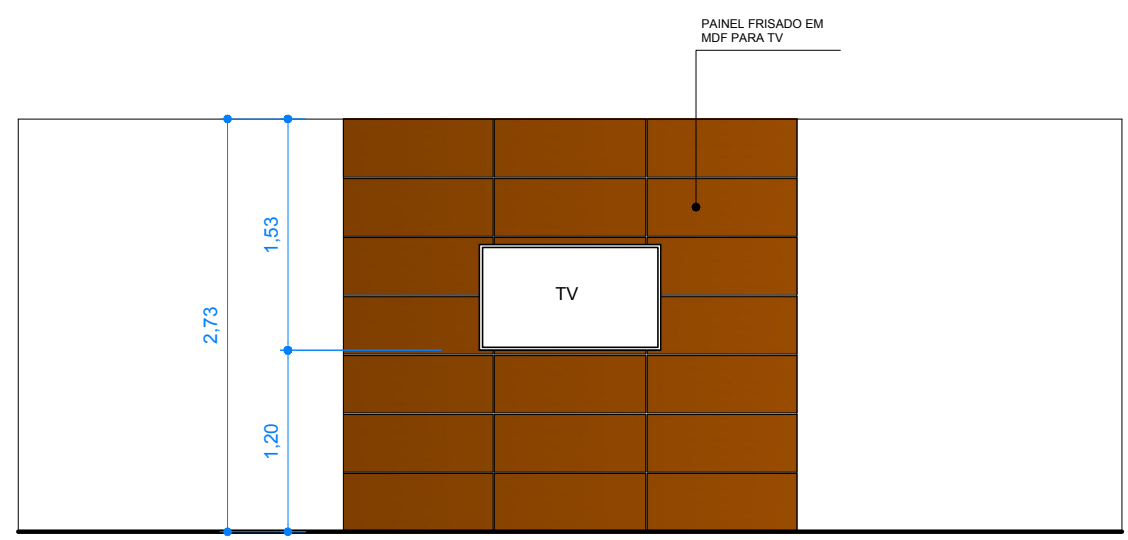

NOTA	DESCRIÇÃO
01	CONFERIR MEDIDAS NO LOCAL

Arquitetonico - painel sala de TV
Planta baixa
Escala 1/50

Arquitetonico - painel sala de TV
Vista frontal
Escala 1/50

PAINEL EM MDF COR AMENDOIA NOCE, COM FRISOS DE 1CM, ESPESSURA DO PAINEL 5CM

Arquitetonico - painel sala de TV
Ampliação painel
Escala 1/25

Arquitetonico - painel sala de TV
Implantação
Escala 1/125

Obra		Local	
Comercial		Sala de TV - HSPC	
Autor do Projeto		Resp. Execução	
Arq. Angela Flor			
CREA / CAU:		CREA / CAU:	
A63512-0			
Etapa	Áreas (m²)		
Arquitetura de interiores	Área construída:		
Título			
Detalhamento painel de mdf			
Escala	Revisão	Data revisão	Folha
Indicada	00	22/09/2017	01