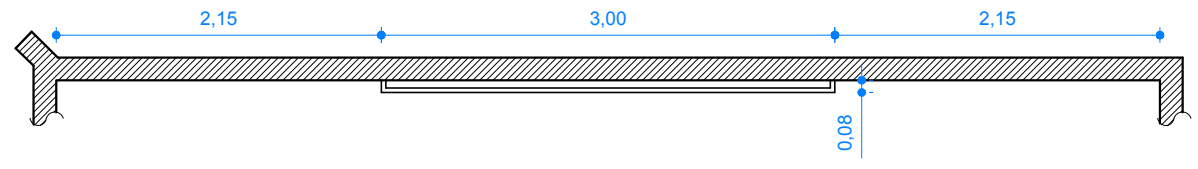

NOTA	DESCRIÇÃO
01	CONFERIR MEDIDAS NO LOCAL

Arquitetonico - painel sala de TV
Planta baixa
Escala 1/50

Arquitetonico - painel sala de TV
Vista frontal
Escala 1/50

PAINEL EM MDF COR AMENDOIA NOCE, COM FRISOS DE 1CM, ESPESSURA DO PAINEL 5CM

Arquitetonico - painel sala de TV
Ampliação painel
Escala 1/25

Arquitetonico - painel sala de TV
Implantação
Escala 1/125

Obra		Local	
Comercial		Sala de TV - HSPC	
Autor do Projeto		Resp. Execução	
Arq. Angela Flor			
CREA / CAU:		CREA / CAU:	
A63512-0			
Etapa	Áreas (m²)		
Arquitetura de interiores	Área construída:		
Título			
Detalhamento painel de mdf			
Escala	Revisão	Data revisão	Folha
Indicada	00	22/09/2017	01