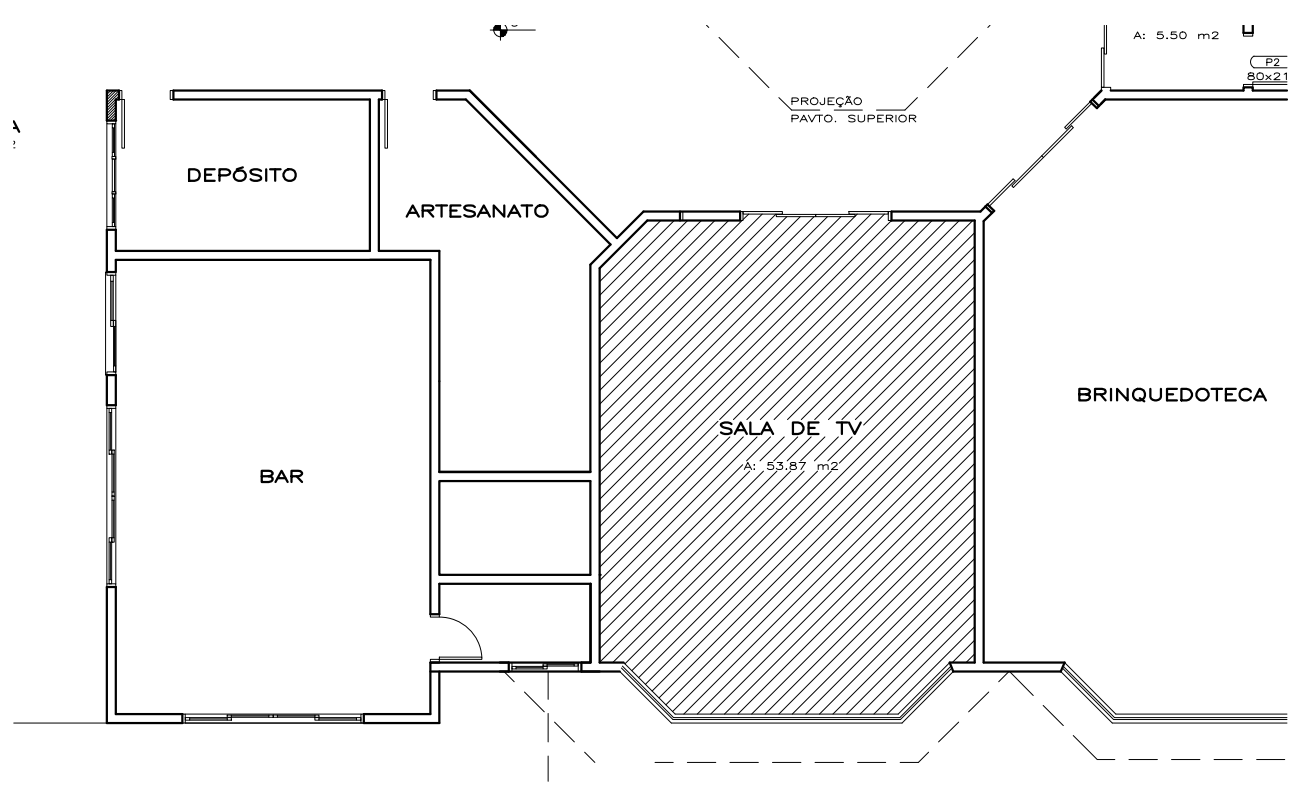

NOTA	DESCRIÇÃO
01	CONFERIR MEDIDAS NO LOCAL

Arquitetonico - painel sala de TV
Planta baixa
Escala 1/50

Arquitetonico - painel sala de TV
Vista frontal
Escala 1/50

PAINEL EM MDF COR AMENDOIA NOCE, COM FRISOS DE 1CM, ESPESSURA DO PAINEL 5CM

Arquitetonico - painel sala de TV
Ampliação painel
Escala 1/25

Arquitetonico - painel sala de TV
Implantação
Escala 1/125

Obra		Local	
Comercial		Sala de TV - HSPC	
Autor do Projeto		Resp. Execução	
Arq. Angela Flor			
CREA / CAU:		CREA / CAU:	
A63512-0			
Etapa	Áreas (m²)		
Arquitetura de interiores	Área construída:		
Título			
Detalhamento painel de mdf			
Escala	Revisão	Data revisão	Folha
Indicada	00	22/09/2017	01