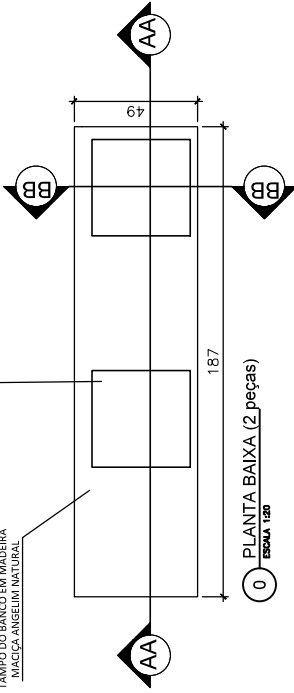

PERSPECTIVAS BANCO

Obra	Comercial	Local	Escritório e Receptivo- PSBP
Autor do Projeto	Arq. Angela Flor	Resp. Execução	
CREA / CAU:	A63512-0	CREA / CAU:	
Etapas	Arquitetura	Áreas (m²)	
Título	Detalhamento Mobiliário	Área construída:	142,28m²
Escala	Indicada	Revisão	01
		Data revisão	NOV/2019
		Folha	04