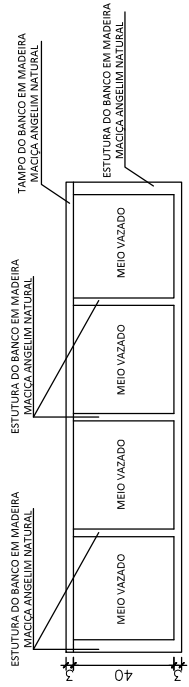

PERSPECTIVAS BANCO

Obra	Comercial	Local	Escritório e Receptivo- PSBP
Autor do Projeto	Arq. Angela Flor	Resp. Execução	
CREA / CAU:	A63512-0	CREA / CAU:	
Etapas	Arquitetura	Áreas (m²)	
Título	Detalhamento Mobiliário	Área construída:	142,28m²
Escala	Indicada	Revisão	01
		Data revisão	NOV/2019
		Folha	04