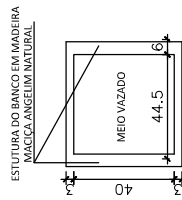

PERSPECTIVAS BANCO

Obra	Comercial	Local	Escritório e Receptivo- PSBP
Autor do Projeto	Arq. Angela Flor	Resp. Execução	
CREA / CAU:	A63512-0	CREA / CAU:	
Etapas	Arquitetura	Áreas (m²)	
Título	Detalhamento Mobiliário	Área construída:	142,28m²
Escala	Indicada	Revisão	01
		Data revisão	NOV/2019
		Folha	04