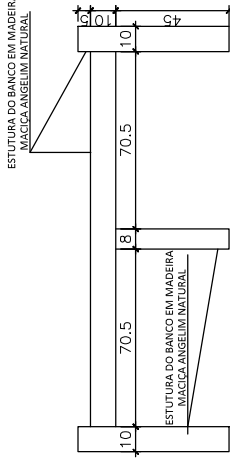

0 CORTE AA ESCALA 1:20

0 CORTE BB ESCALA 1:20

0 CORTE AA ESCALA 1:20

0 CORTE BB ESCALA 1:20

PERSPECTIVAS BANCO

Obra	Comercial	Local	Escritório e Receptivo- PSBP
Autor do Projeto	Arq. Angela Flor	Resp. Execução	
CREA / CAU:	A63512-0	CREA / CAU:	
Etapas	Arquitetura	Áreas (m²)	
Título	Detalhamento Mobiliário	Área construída:	142,28m²
Escala	Indicada	Revisão	01
		Data revisão	NOV/2019
		Folha	05