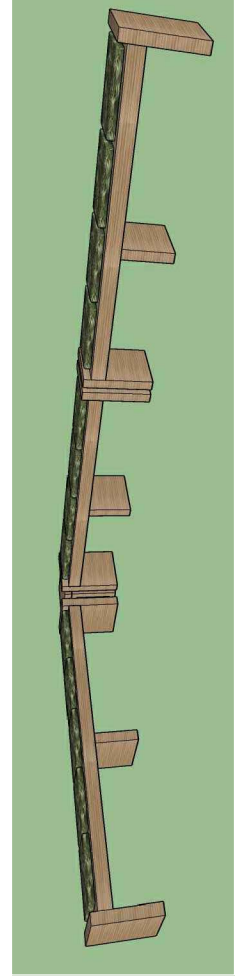

0 CORTE AA ESCALA 1:20

0 CORTE BB ESCALA 1:20

0 CORTE AA ESCALA 1:20

0 CORTE BB ESCALA 1:20

PERSPECTIVAS BANCO

Obra	Comercial	Local	Escritório e Receptivo- PSBP
Autor do Projeto	Arq. Angela Flor	Resp. Execução	
CREA / CAU:	A63512-0	CREA / CAU:	
Etapas	Arquitetura	Áreas (m²)	
Título	Detalhamento Mobiliário	Área construída:	142,28m²
Escala	Indicada	Revisão	01
		Data revisão	NOV/2019
		Folha	05