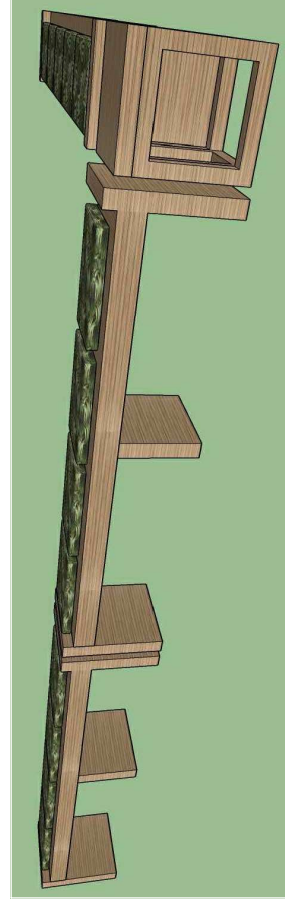

0 CORTE AA ESCALA 1:20

0 CORTE BB ESCALA 1:20

0 CORTE AA ESCALA 1:20

0 CORTE BB ESCALA 1:20

PERSPECTIVAS BANCO

Obra	Comercial	Local	Escritório e Receptivo- PSBP
Autor do Projeto	Arq. Angela Flor	Resp. Execução	
CREA / CAU:	A63512-0	CREA / CAU:	
Etapas	Arquitetura	Áreas (m²)	
Título	Detalhamento Mobiliário	Área construída:	142,28m²
Escala	Indicada	Revisão	01
		Data revisão	NOV/2019
		Folha	05