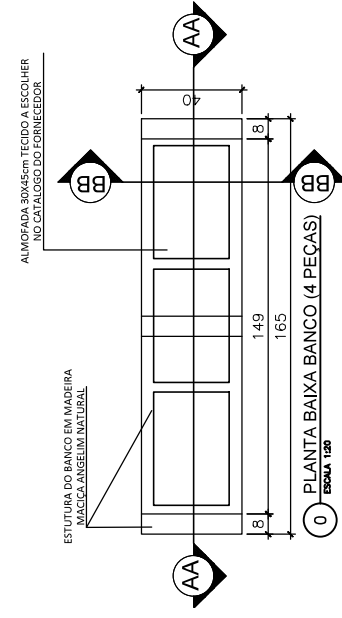

0 CORTE AA ESCALA 1:20

0 CORTE BB ESCALA 1:20

0 CORTE AA ESCALA 1:20

0 CORTE BB ESCALA 1:20

PERSPECTIVAS BANCO

Obra	Comercial	Local	Escritório e Receptivo- PSBP
Autor do Projeto	Arq. Angela Flor	Resp. Execução	
CREA / CAU:	A63512-0	CREA / CAU:	
Etapas	Arquitetura	Áreas (m²)	
Título	Detalhamento Mobiliário	Área construída:	142,28m²
Escala	Indicada	Revisão	01
		Data revisão	NOV/2019
		Folha	05