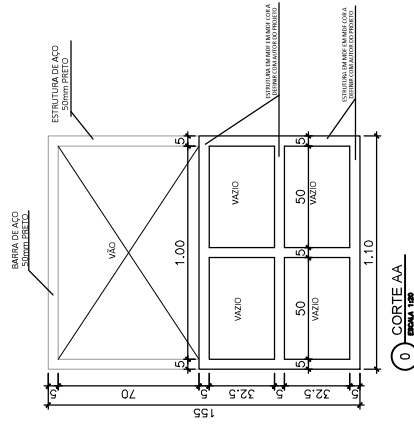

PERSPECTIVA MESA DE CANTO

0 PLANTA BAIXA MESA DE CANTO
ESCALA 1:20

0 CORTE AA
ESCALA 1:20

0 CORTE BB
ESCALA 1:20

0 PLANTA BAIXA MESA CAFÉ
ESCALA 1:20

0 CORTE BB
ESCALA 1:20

0 CORTE AA
ESCALA 1:20

PERSPECTIVA MESA DE CAFÉ

0 CORTE AA
ESCALA 1:20

0 CORTE BB
ESCALA 1:20

PERSPECTIVAS EXPOSITOR

0 PLANTA BAIXA EXPOSITOR
ESCALA 1:20

Obra	Comercial	Local	Escritório e Receptivo- PSBP
Autor do Projeto	Arq. Angela Flor	Resp. Execução	
CREA / CAU:	A63512-0	CREA / CAU:	
Etapla	Arquitetura	Áreas (m²)	
Título	Detalhamento Mobiliário	Área construída:	142,28m²
Escala	Indicada	Revisão	01
		Data revisão	NOV./2019
		Folha	07