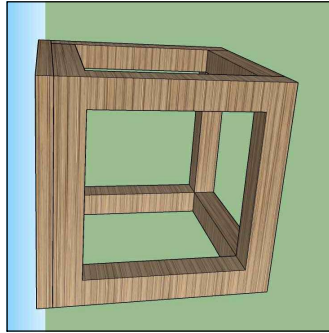

PERSPECTIVA MESA DE CANTO

0 PLANTA BAIXA MESA DE CANTO
ESCALA 1:20

0 CORTE AA
ESCALA 1:20

0 CORTE BB
ESCALA 1:20

0 PLANTA BAIXA MESA CAFÉ
ESCALA 1:20

0 CORTE BB
ESCALA 1:20

0 CORTE AA
ESCALA 1:20

PERSPECTIVA MESA DE CAFÉ

0 CORTE AA
ESCALA 1:20

0 CORTE BB
ESCALA 1:20

PERSPECTIVAS EXPOSITOR

0 PLANTA BAIXA EXPOSITOR
ESCALA 1:20

Obra	Comercial	Local	Escritório e Receptivo- PSBP
Autor do Projeto	Arq. Angela Flor	Resp. Execução	
CREA / CAU:	A63512-0	CREA / CAU:	
Etapla	Arquitetura	Áreas (m²)	
Título	Detalhamento Mobiliário	Área construída:	142,28m²
Escala	Indicada	Revisão	01
		Data revisão	NOV./2019
		Folha	07