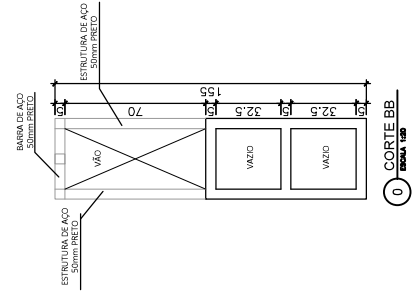

PERSPECTIVA MESA DE CANTO

0 PLANTA BAIXA MESA DE CANTO
ESCALA 1:20

0 CORTE AA
ESCALA 1:20

0 CORTE BB
ESCALA 1:20

0 PLANTA BAIXA MESA CAFÉ
ESCALA 1:20

0 CORTE BB
ESCALA 1:20

0 CORTE AA
ESCALA 1:20

PERSPECTIVA MESA DE CAFÉ

0 CORTE AA
ESCALA 1:20

0 CORTE BB
ESCALA 1:20

PERSPECTIVAS EXPOSITOR

0 PLANTA BAIXA EXPOSITOR
ESCALA 1:20

Obra	Comercial	Local	Escritório e Receptivo- PSBP
Autor do Projeto	Arq. Angela Flor	Resp. Execução	
CREA / CAU:	A63512-0	CREA / CAU:	
Etapla	Arquitetura	Áreas (m²)	
Título	Detalhamento Mobiliário	Área construída:	142,28m²
Escala	Indicada	Revisão	01
		Data revisão	NOV./2019
		Folha	07