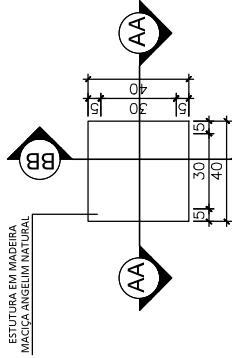

PERSPECTIVA MESA DE CANTO

0 PLANTA BAIXA MESA DE CANTO
ESCALA 1:20

0 CORTE AA
ESCALA 1:20

0 CORTE BB
ESCALA 1:20

0 PLANTA BAIXA MESA CAFÉ
ESCALA 1:20

0 CORTE BB
ESCALA 1:20

0 CORTE AA
ESCALA 1:20

PERSPECTIVA MESA DE CAFÉ

0 CORTE AA
ESCALA 1:20

0 CORTE BB
ESCALA 1:20

PERSPECTIVAS EXPOSITOR

0 PLANTA BAIXA EXPOSITOR
ESCALA 1:20

Obra	Comercial	Local	Escritório e Receptivo- PSBP
Autor do Projeto	Arq. Angela Flor	Resp. Execução	
CREA / CAU:	A63512-0	CREA / CAU:	
Etapla	Arquitetura	Áreas (m²)	
Título	Detalhamento Mobiliário	Área construída:	142,28m²
Escala	Indicada	Revisão	01
		Data revisão	NOV./2019
		Folha	07