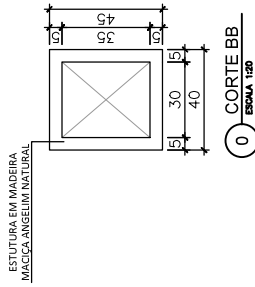

PERSPECTIVA MESA DE CANTO

0 PLANTA BAIXA MESA DE CANTO
ESCALA 1:20

0 CORTE AA
ESCALA 1:20

0 CORTE BB
ESCALA 1:20

0 PLANTA BAIXA MESA CAFÉ
ESCALA 1:20

0 CORTE BB
ESCALA 1:20

0 CORTE AA
ESCALA 1:20

PERSPECTIVA MESA DE CAFÉ

0 CORTE AA
ESCALA 1:20

0 CORTE BB
ESCALA 1:20

PERSPECTIVAS EXPOSITOR

0 PLANTA BAIXA EXPOSITOR
ESCALA 1:20

Obra	Comercial	Local	Escritório e Receptivo- PSBP
Autor do Projeto	Arq. Angela Flor	Resp. Execução	
CREA / CAU:	A63512-0	CREA / CAU:	
Etapla	Arquitetura	Áreas (m²)	
Título	Detalhamento Mobiliário	Área construída:	142,28m²
Escala	Indicada	Revisão	01
		Data revisão	NOV./2019
		Folha	07