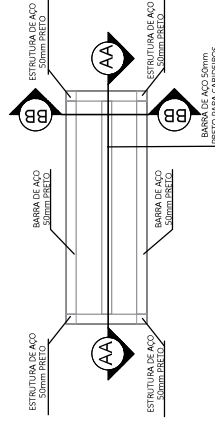

PERSPECTIVA MESA DE CANTO

0 PLANTA BAIXA MESA DE CANTO
ESCALA 1:20

0 CORTE AA
ESCALA 1:20

0 CORTE BB
ESCALA 1:20

0 PLANTA BAIXA MESA CAFÉ
ESCALA 1:20

0 CORTE BB
ESCALA 1:20

0 CORTE AA
ESCALA 1:20

PERSPECTIVA MESA DE CAFÉ

0 CORTE AA
ESCALA 1:20

0 CORTE BB
ESCALA 1:20

PERSPECTIVAS EXPOSITOR

0 PLANTA BAIXA EXPOSITOR
ESCALA 1:20

Obra	Comercial	Local	Escritório e Receptivo- PSBP
Autor do Projeto	Arq. Angela Flor	Resp. Execução	
CREA / CAU:	A63512-0	CREA / CAU:	
Etapla	Arquitetura	Áreas (m²)	
Título	Detalhamento Mobiliário	Área construída:	142,28m²
Escala	Indicada	Revisão	01
		Data revisão	NOV./2019
		Folha	07