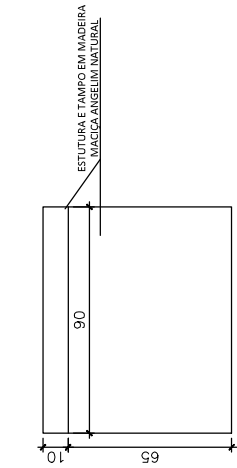

PERSPECTIVA MESA DE CANTO

0 PLANTA BAIXA MESA DE CANTO
ESCALA 1:20

0 CORTE AA
ESCALA 1:20

0 CORTE BB
ESCALA 1:20

0 PLANTA BAIXA MESA CAFÉ
ESCALA 1:20

0 CORTE BB
ESCALA 1:20

0 CORTE AA
ESCALA 1:20

PERSPECTIVA MESA DE CAFÉ

0 CORTE AA
ESCALA 1:20

0 CORTE BB
ESCALA 1:20

PERSPECTIVAS EXPOSITOR

0 PLANTA BAIXA EXPOSITOR
ESCALA 1:20

Obra	Comercial	Local	Escritório e Receptivo- PSBP
Autor do Projeto	Arq. Angela Flor	Resp. Execução	
CREA / CAU:	A63512-0	CREA / CAU:	
Etapla	Arquitetura	Áreas (m²)	
Título	Detalhamento Mobiliário	Área construída:	142,28m²
Escala	Indicada	Revisão	01
		Data revisão	NOV./2019
		Folha	07