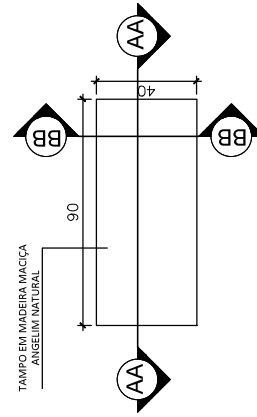

PERSPECTIVA MESA DE CANTO

0 PLANTA BAIXA MESA DE CANTO
ESCALA 1:20

0 CORTE AA
ESCALA 1:20

0 CORTE BB
ESCALA 1:20

0 PLANTA BAIXA MESA CAFÉ
ESCALA 1:20

0 CORTE BB
ESCALA 1:20

0 CORTE AA
ESCALA 1:20

PERSPECTIVA MESA DE CAFÉ

0 CORTE AA
ESCALA 1:20

0 CORTE BB
ESCALA 1:20

PERSPECTIVAS EXPOSITOR

0 PLANTA BAIXA EXPOSITOR
ESCALA 1:20

Obra	Comercial	Local	Escritório e Receptivo- PSBP
Autor do Projeto	Arq. Angela Flor	Resp. Execução	
CREA / CAU:	A63512-0	CREA / CAU:	
Etapla	Arquitetura	Áreas (m²)	
Título	Detalhamento Mobiliário	Área construída:	142,28m²
Escala	Indicada	Revisão	01
		Data revisão	NOV./2019
		Folha	07