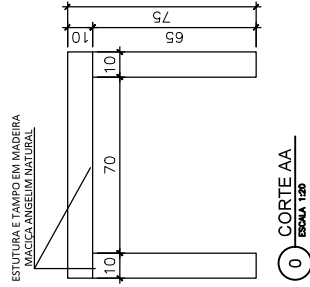

PERSPECTIVA MESA DE CANTO

0 PLANTA BAIXA MESA DE CANTO
ESCALA 1:20

0 CORTE AA
ESCALA 1:20

0 CORTE BB
ESCALA 1:20

0 PLANTA BAIXA MESA CAFÉ
ESCALA 1:20

0 CORTE BB
ESCALA 1:20

0 CORTE AA
ESCALA 1:20

PERSPECTIVA MESA DE CAFÉ

0 CORTE AA
ESCALA 1:20

0 CORTE BB
ESCALA 1:20

PERSPECTIVAS EXPOSITOR

0 PLANTA BAIXA EXPOSITOR
ESCALA 1:20

Obra	Comercial	Local	Escritório e Receptivo- PSBP
Autor do Projeto	Arq. Angela Flor	Resp. Execução	
CREA / CAU:	A63512-0	CREA / CAU:	
Etapla	Arquitetura	Áreas (m²)	
Título	Detalhamento Mobiliário	Área construída:	142,28m²
Escala	Indicada	Revisão	01
		Data revisão	NOV./2019
		Folha	07