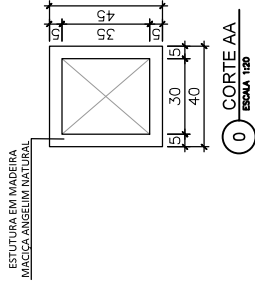

PERSPECTIVA MESA DE CANTO

0 PLANTA BAIXA MESA DE CANTO
ESCALA 1:20

0 CORTE AA
ESCALA 1:20

0 CORTE BB
ESCALA 1:20

0 PLANTA BAIXA MESA CAFÉ
ESCALA 1:20

0 CORTE BB
ESCALA 1:20

0 CORTE AA
ESCALA 1:20

PERSPECTIVA MESA DE CAFÉ

0 CORTE AA
ESCALA 1:20

0 CORTE BB
ESCALA 1:20

PERSPECTIVAS EXPOSITOR

0 PLANTA BAIXA EXPOSITOR
ESCALA 1:20

Obra	Comercial	Local	Escritório e Receptivo- PSBP
Autor do Projeto	Arq. Angela Flor	Resp. Execução	
CREA / CAU:	A63512-0	CREA / CAU:	
Etapla	Arquitetura	Áreas (m²)	
Título	Detalhamento Mobiliário	Área construída:	142,28m²
Escala	Indicada	Revisão	01
		Data revisão	NOV./2019
		Folha	07